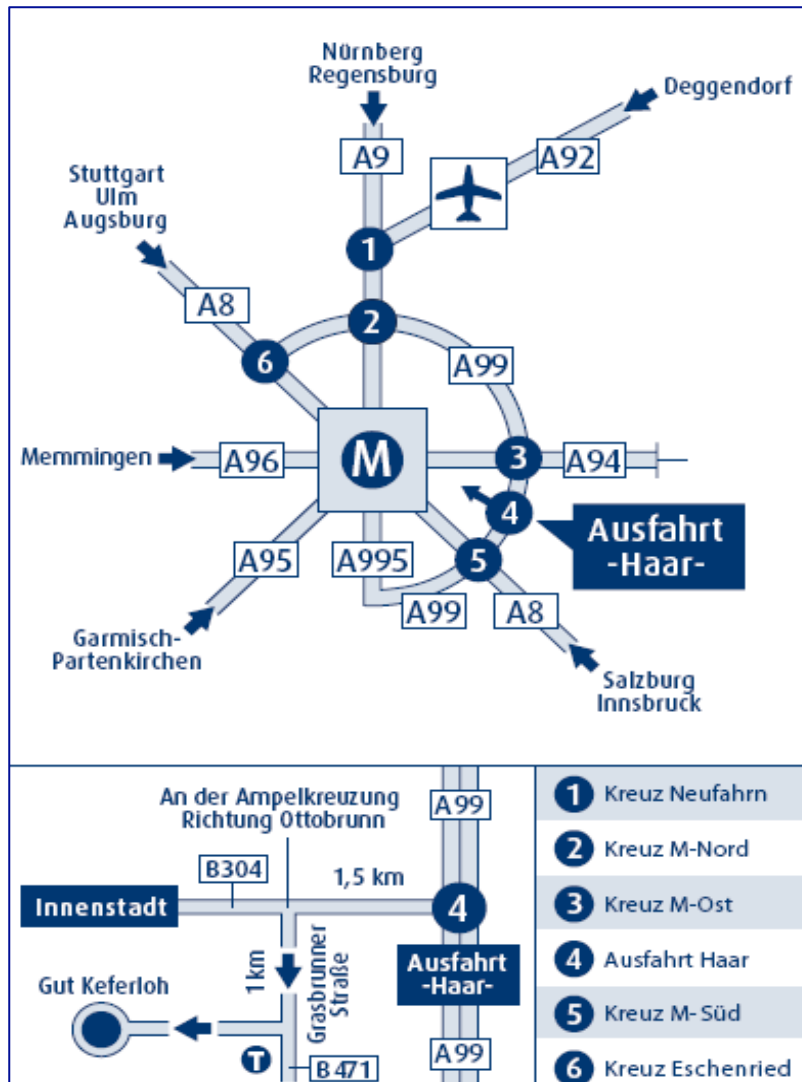

Wilhelm von Finck Deutsche Family Office AG
Keferloh 1a
85630 Grasbrunn

Anfahrt aus Richtung Flughafen/Nürnberg:

- vom Flughafen kommend fahren Sie die **A92** Richtung München bis zum **Autobahnkreuz Neufahrn (1)**
- hier wechseln Sie auf die **A9** Richtung Salzburg/Innsbruck
- am **Autobahnkreuz München-Nord (2)** verlassen Sie die **A9** und fahren auf der **A99** weiter Richtung **Salzburg/Innsbruck**
- Sie passieren das **Autobahnkreuz München-Ost (3)** und unmittelbar nach der **Raststätte Vaterstetten** erreichen Sie die **Ausfahrt Haar (4)**
- dort fahren Sie **ca. 1,5 km stadteinwärts** Richtung München (B 304) und biegen an der **1. Ampelkreuzung** nach links ab in Richtung **Ottobrunn (B 471)**
- nach **ca. 1 km**, kurz vor der Tankstelle, fahren Sie rechts in eine kleine Seitenstraße zum **Gut Keferloh**

Anfahrt aus Richtung Innenstadt:

- von der **Innenstadt** kommend fahren Sie auf der **Berg-am-Laim-Straße (B 304)** in Richtung **Wasserburg**
- nach **ca. 6 km** biegen Sie am **Ortsausgang von Haar** rechts ab, in Richtung **Ottobrunn (B 471)**
- nach **ca. 1 km**, kurz vor der Tankstelle, fahren Sie rechts in eine kleine Seitenstraße zum **Gut Keferloh**